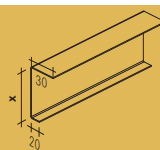

Profilés U Alu

1 mm, blanc
avec film de protection
Résistant aux UV

Longueur des courbures	pour Epaisseurs du panneau (x)	Prix / pce 1 pce = 3 m
30/20 mm	30	CHF 27.00
30/20 mm	40	CHF 31.00
30/20 mm	50	CHF 33.00
30/20 mm	60	CHF 36.00
30/20 mm	80	CHF 37.00
30/20 mm	100	CHF 41.00
30/20 mm	120	CHF 44.00
30/20 mm	140	CHF 48.00
30/20 mm	160	CHF 52.00
30/20 mm	180	CHF 56.00
30/20 mm	200	CHF 59.00

Profilés L Alu

1 mm, blanc
avec film de protection
Résistant aux UV