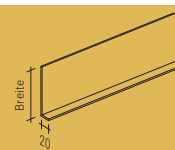

Profilés U Alu

1 mm, blanc
avec film de protection
Résistant aux UV

Longueur des courbures	pour Epaisseurs du panneau (x)	Prix / pce 1 pce = 3 m
30/20 mm	30	CHF 27.00
30/20 mm	40	CHF 31.00
30/20 mm	50	CHF 33.00
30/20 mm	60	CHF 36.00
30/20 mm	80	CHF 37.00
30/20 mm	100	CHF 41.00
30/20 mm	120	CHF 44.00
30/20 mm	140	CHF 48.00
30/20 mm	160	CHF 52.00
30/20 mm	180	CHF 56.00
30/20 mm	200	CHF 59.00

Profilés L Alu

1 mm, blanc
avec film de protection
Résistant aux UV

Longueur de la courbure	Largeur	Prix / pce 1 pce = 3 m
20 mm	50 mm	CHF 27.00
20 mm	60 mm	CHF 29.00
20 mm	80 mm	CHF 34.00
20 mm	100 mm	CHF 37.00
20 mm	120 mm	CHF 38.00
20 mm	140 mm	CHF 42.00
20 mm	160 mm	CHF 44.00
20 mm	180 mm	CHF 45.00
20 mm	200 mm	CHF 53.00