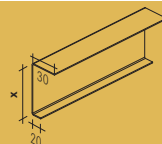

Montageschaum

Isolationsstärke bis 120 mm

Typ	Inhalt	Verbrauch	Preis/Stk.
Gyso	Dose à 750 ml	Montageschaum	10 - 12 m ² /Dose CHF 15.00
Mungo	Dose à 750 ml	Brandschutzschaum B1	14 - 16 m ² /Dose CHF 17.00

U-Profil Alu

1 mm, weiss
foliert
UV-beständig

Schenkel-längen	für Platten-stärken (x)	Preise/Stk. 1 Stk. = 3 m
30/20 mm	30	CHF 27.00
30/20 mm	40	CHF 31.00
30/20 mm	50	CHF 33.00
30/20 mm	60	CHF 36.00
30/20 mm	80	CHF 37.00
30/20 mm	100	CHF 41.00
30/20 mm	120	CHF 44.00
30/20 mm	140	CHF 48.00
30/20 mm	160	CHF 52.00
30/20 mm	180	CHF 56.00
30/20 mm	200	CHF 59.00