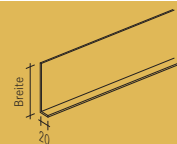

U-Profil Alu

1 mm, weiss
foliert
UV-beständig

Schenkel-längen	für Platten-stärken (x)	Preise/Stk. 1 Stk. = 3 m
30/20 mm	30	CHF 27.00
30/20 mm	40	CHF 31.00
30/20 mm	50	CHF 33.00
30/20 mm	60	CHF 36.00
30/20 mm	80	CHF 37.00
30/20 mm	100	CHF 41.00
30/20 mm	120	CHF 44.00
30/20 mm	140	CHF 48.00
30/20 mm	160	CHF 52.00
30/20 mm	180	CHF 56.00
30/20 mm	200	CHF 59.00

L-Profil Alu

1 mm, weiss
foliert
UV-beständig

Schenkel-länge	Breite	Preise/Stk. 1 Stk. = 3 m
20 mm	50 mm	CHF 27.00
20 mm	60 mm	CHF 29.00
20 mm	80 mm	CHF 34.00
20 mm	100 mm	CHF 37.00
20 mm	120 mm	CHF 38.00
20 mm	140 mm	CHF 42.00
20 mm	160 mm	CHF 44.00
20 mm	180 mm	CHF 45.00
20 mm	200 mm	CHF 53.00